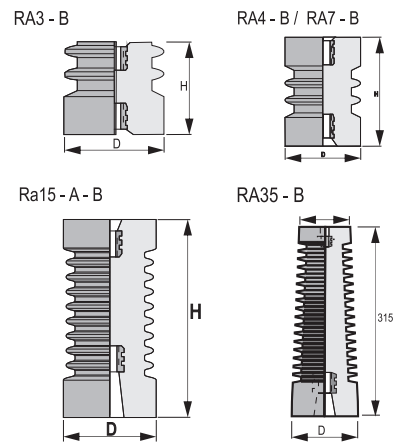

## Soporte Aletado

MODELO	HOJA*	DESCRIPCIÓN
RA3 - B	AM 010	D=66; H=55; Ins RM Sup 10, Inf 10
RA4 - B	AM 020	D=66; H=75; Ins RM Sup 12, Inf 12
RA7 - B	AM 020	D=66; H=75; Ins RM Sup 12, Inf 12
RA12 - B	AM 030	D=65; H=120; Ins RM Sup 12, Inf 12
RA15 - A	AM 040	D=65; H=175; Ins RM Sup 12, Inf 12
RA15 - B	AM 040	D=79; H=175; Ins RM Sup 12, Inf 16
RA15 - C	AM 050	D=109; d=89; H=175; Ins RM Sup 16, Inf 20
Ra24 - B	AM 060	D=94; d=80; H=215; Ins RM Sup 12, Inf 16
Ra35 - B	AM 070	D=100; d=80; H=312; Ins RM Sup 12, Inf 20

## Poliméricos

MODELO	HOJA*	DESCRIPCIÓN
CAX15S	AM 170	H=225; ØD=60
CAX15A	AM 180	H=245; ØD=105
CAX33A	AM 190	H=345; ØD=120
CAX51	AM 200	H=510; ØD=120

## Detectores Capacitivos de Tensión

MODELO	HOJA*	DESCRIPCIÓN
DC - 7	AM 120	H=175; D=Ø79 ; RM Sup 10, Inf 12
DC - 17	A M120	H=175; D=Ø80 ; RM Sup 10, Inf 12
DC - 24	AM 130	H=215; D=Ø94; d=Ø80; RM Sup 10, Inf 12
DC - 36	A M 140	H=315; D=Ø100; d=Ø80; RM Sup 12, Inf 16